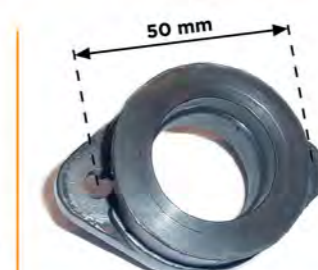

Ref. 312070
ADAPTADOR CARBURADOR
CARBURETOR ADAPTER
Bultaco-Montesa - Dell Orto 30mm Ø