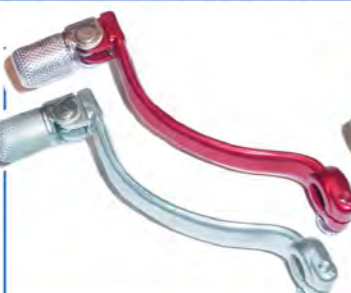

Ref. 009058 • 24700KZ3-J50
PALANCA CAMBIO
GEAR LEVER
Honda CR 250 2T (2001-03)

Ref. 009059 • 24700KZ4-J50
PALANCA CAMBIO
GEAR LEVER
Honda CR 125 2 T (2001-03)

Ref. 009060 • 5CV-18110-00
PALANCA CAMBIO
GEAR LEVER
Yamaha YZ 250 2T (1999-04)