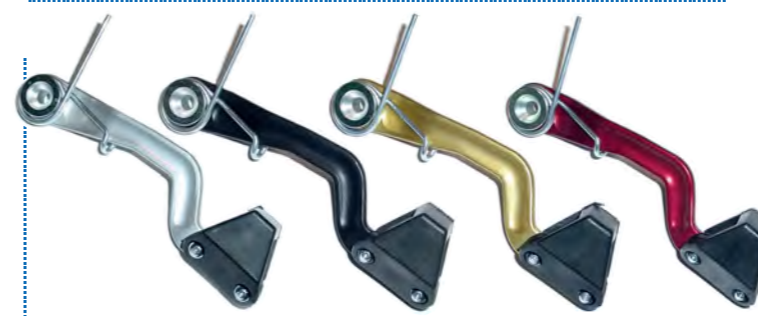

Ref. 016060 • BT280410078 • Plata-Negro-Oro-Rojo
CONJUNTO TENSOR DE CADENA
CHAIN TENSIONER SET
Gas Gas Trial (2000-2018)